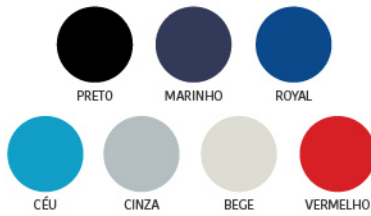

29. 02 / 04 / 06
08 / 10 / 12

Estampas Diversas

30. **ref. 894**

Camisa Meia Malha
P / M / G

VERMELHO

MESCLA

BRANCO

31. **ref. 895**

36. **ref. 3186**

Camisa Meia Malha

04 / 06 / 08
10 / 12 / 14

37. **ref. 3187**

Camisa Meia Malha

04 / 06 / 08
10 / 12 / 14

ref. 351

Bermuda Microfibra Masculino

- 38. 01 / 02 / 03
- 39. 04 / 06 / 08
- 40. 10 / 12

ref. 352

Bermuda Microfibra Estampada Masculino

- 41. 01 / 02 / 03
- 42. 04 / 06 / 08
- 43. 10 / 12

Estampadas Diversas

ref. 359

Bermuda Moletom Masculino